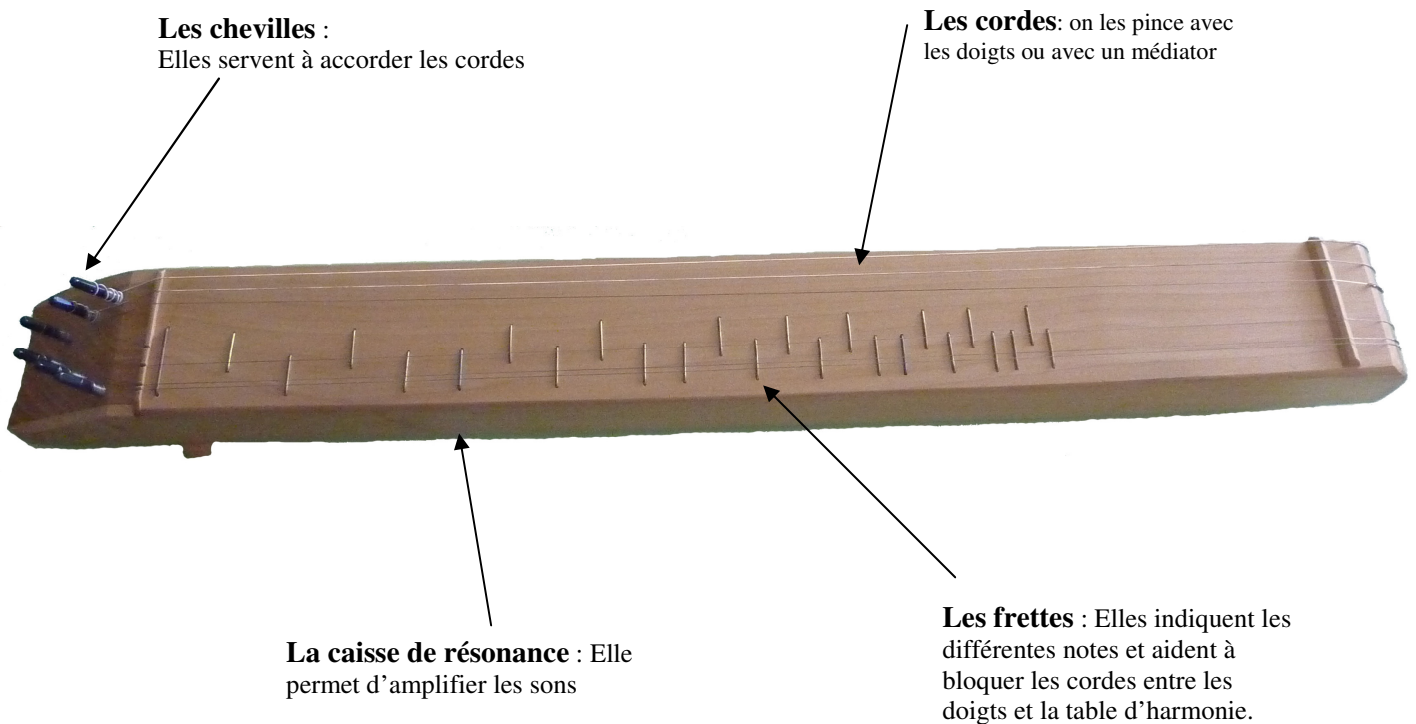

## L'épinette des Vosges

L'**épinette des Vosges** est un instrument de musique traditionnelle à cordes pincées de la famille des cithares. C'est un instrument que l'on trouve autour du Val-d'Ajol et de Gérardmer (Vosges).

Elle fut probablement amenée en France par les Suédois pendant la guerre de Trente Ans. Elle serait issue du psaltérion médiéval.

### A retenir :

L'épinette des Vosges est un instrument à cordes pincées de la famille des cithares.